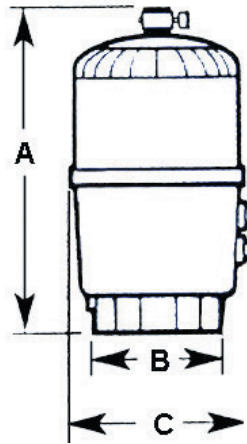

Côtes en mm	A	B	C
C3030EURO	880	457	660
C4030EURO	1030	457	660
C5030EURO	1180	457	660
C7030EURO	1330	457	660

Prévoir une hauteur suffisante pour l'ouverture du filtre.

SWIMCLEAR™

Surface filtrante effective	Débit de référence (filtre à sable)	E/S	Poids	Référence
30 m²	14 m³/h	50	27 kg	C3030EURO
39 m²	22 m³/h	63	31 kg	C4030EURO
49 m²	30 m³/h	63	36 kg	C5030EURO
63.2 m²	35 m³/h	63	39 kg	C7030EURO

CARTOUCHES DE REMPLACEMENT

Référence	Ø extérieur	Ø intérieur	Hauteur	Qté par filtre	Référence
C3030EURO	177.8 mm	75 mm	493.7 mm	4	CX580XRE
C4030EURO	177.8 mm	75 mm	641.35 mm	4	CX880XRE
C5030EURO	177.8 mm	75 mm	833.4 mm	4	CX1280XRE
C7030EURO*	177.8 mm	75 mm	485.8 mm	8	CX591XRE

*C7030EURO fonctionne avec 8 cartouches

POMPES

FILTRES

PROJECTEURS

TRAITEMENT EAU

NETTOYEURS

POMPES À CHALEUR