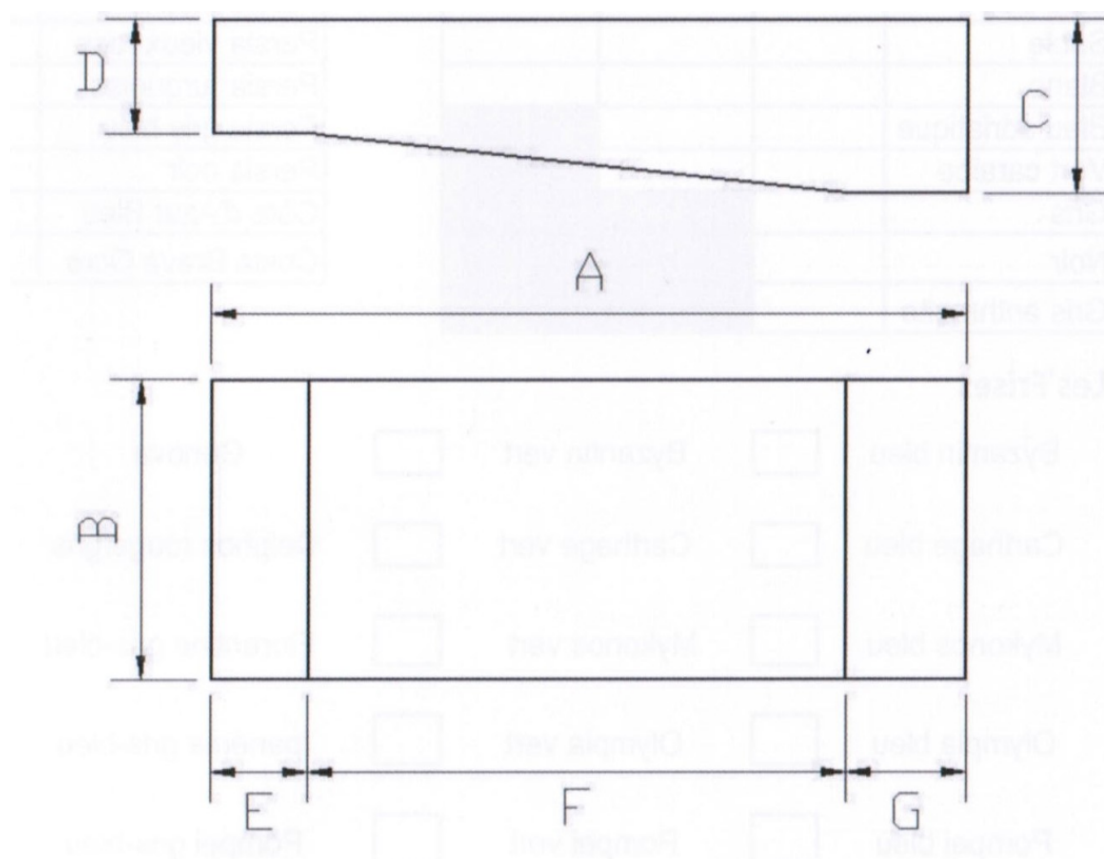

Fiche de fabrication

Liner Rect P Comp C1 pt gd bassin

 Distripool.fr

2020

Nom - Prénom

Bassin: Neuf Rénovation

Adresse :

Vue en coupe

Les cotes doivent être renseignées en cm

Vue de dessus

Coloris disponibles :

Finition :

Accrochage :

Rayons verticaux :

Hors standard :

Rayons horizontaux: