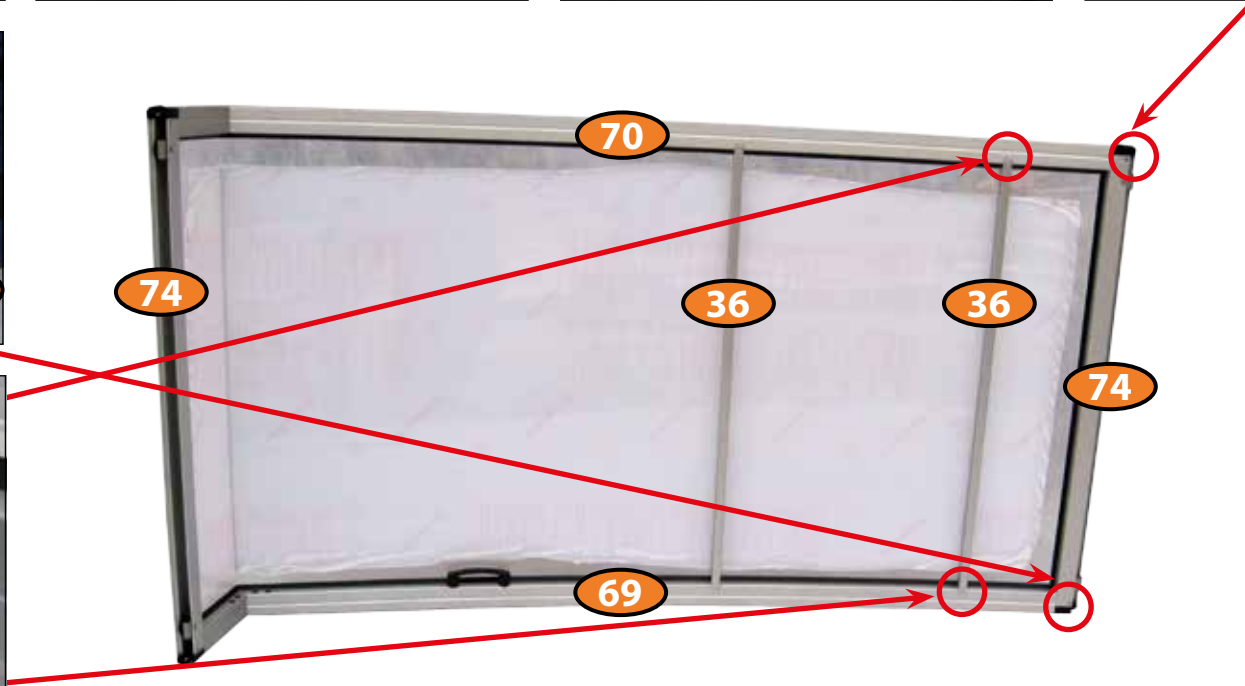

MODUL D

2825 mm	2x
1030 mm	2x

97

MODUL

DOOR LEFT

DOOR RIGHT

PAGE 29

FINAL