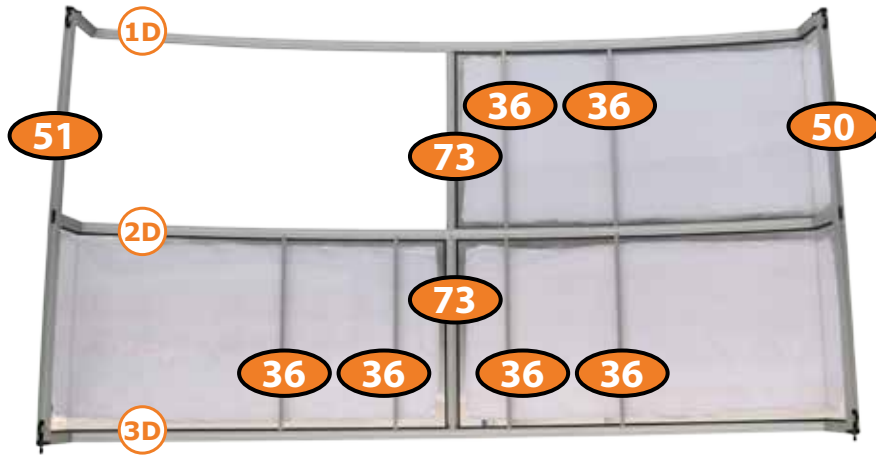

MODUL D

2825 mm	2x
1030 mm	2x

97

MODUL

DOOR LEFT

DOOR RIGHT

PAGE 29

FINAL