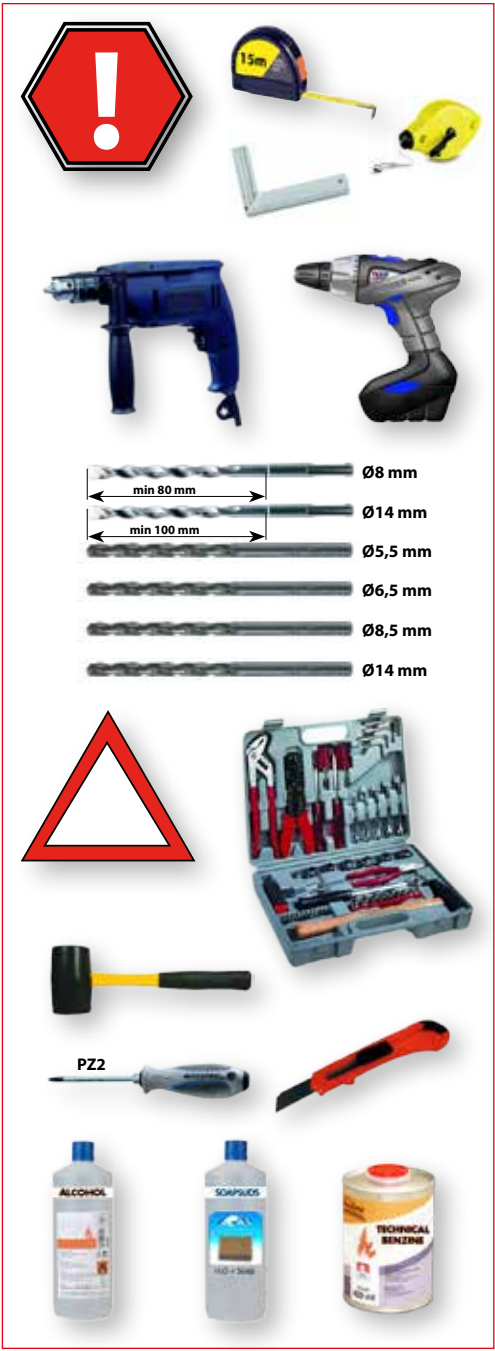

DIN 7982
4,8 x 13
20 x
1

650.01.8811.2
16 x
2

AN 9051
6,3 x 50
36 x
3

007.20.1501.2
6 x
4

DIN 7976
6,3 x 38
6 x
5

650.01.0021.2
4 x
6

007.02.0030.2
Ø4 x 10
114 x
7

007.20.1605.2
1 x
8

007.10.7012.2
Ø8 x 80
88 x
9

007.02.0092.2
Ø4 x 14
6 x
11

007.90.4505.2
4 x
12

AN 9051
6,3 x 38
20 x
13

Ø4,2
1 x
14

1 x
17

1 x
18

097.02.0046.2
3 x
19

097.02.0047.2
3 x
20