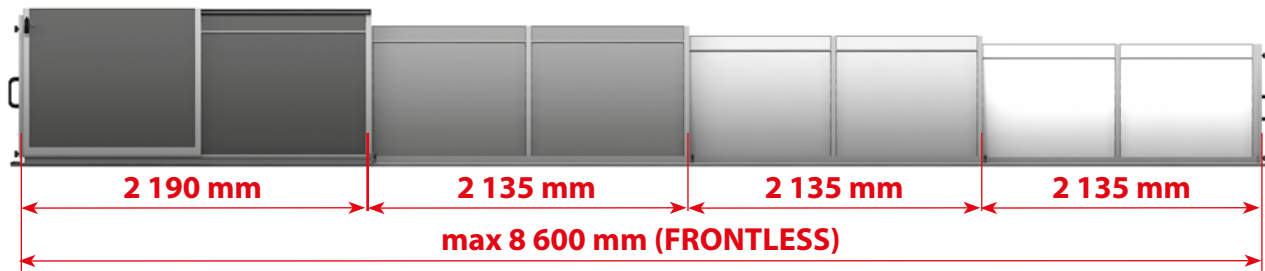

MODUL D

2825 mm	2x
1030 mm	2x

97

MODUL

DOOR LEFT

DOOR RIGHT

PAGE 29

FINAL