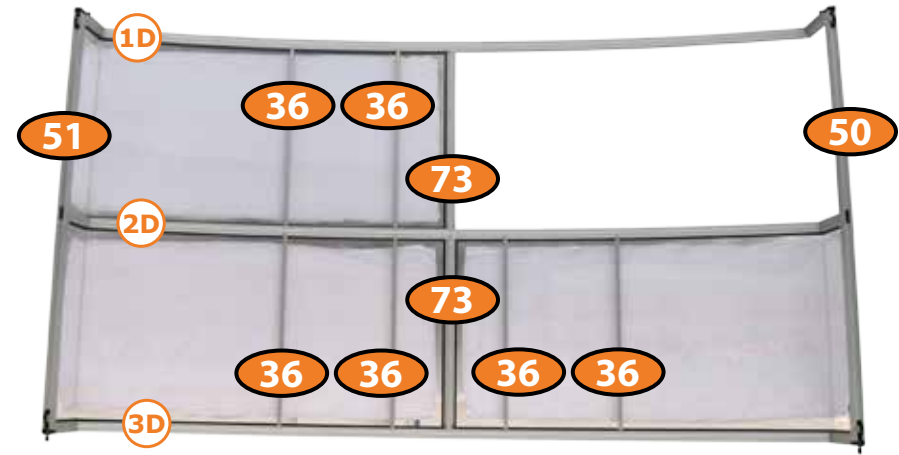

MODUL D

2825 mm	2x
1030 mm	2x

97

MODUL

DOOR LEFT

DOOR RIGHT

PAGE 29

FINAL