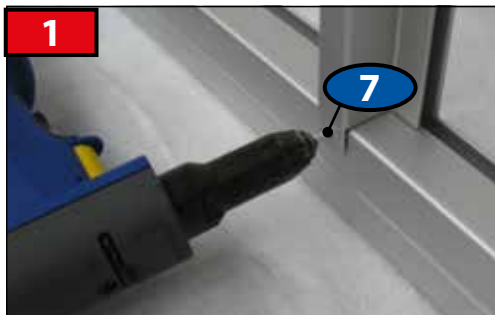

2206 mm	2x
1030 mm	2x

96

MODUL

2x	41
2x	47

DOOR LEFT

DOOR RIGHT

PAGE 28

CZ