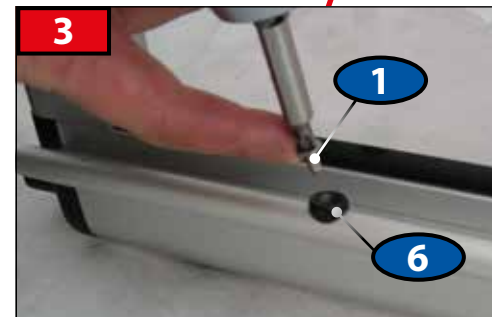

2206 mm	2x
1030 mm	2x

96

MODUL

2x	41
2x	47

DOOR LEFT

DOOR RIGHT

PAGE 28

CZ