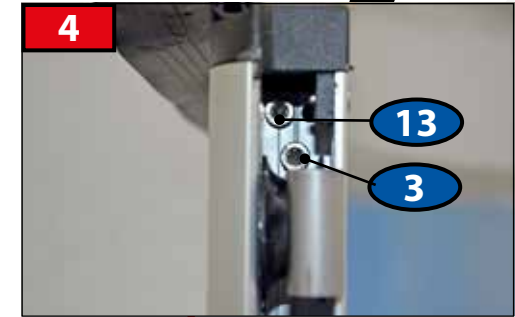

2206 mm	2x
1030 mm	2x

96

MODUL

2x	41
2x	47

DOOR LEFT

DOOR RIGHT

PAGE 28

CZ