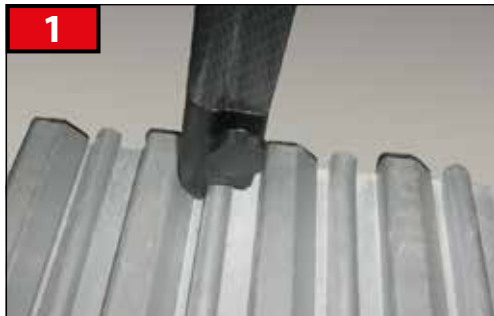

2206 mm	2x
1030 mm	2x

96

MODUL

2x	41
2x	47

DOOR LEFT

DOOR RIGHT

PAGE 28

CZ