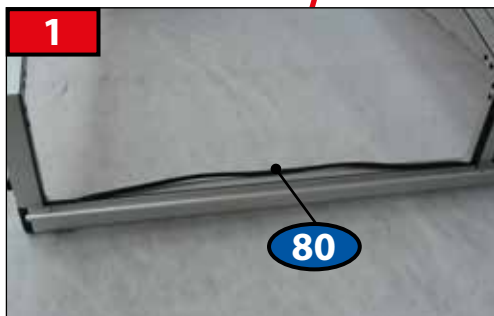

2206 mm	2x
1030 mm	2x

96

MODUL

2x	41
2x	47

DOOR LEFT

DOOR RIGHT

PAGE 28

CZ