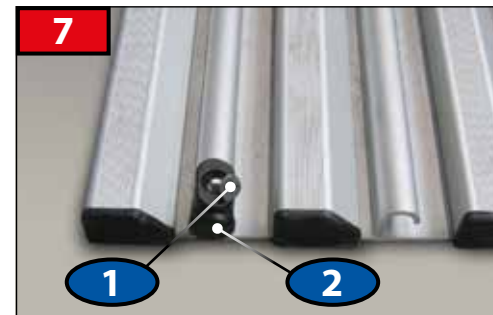

2206 mm	2x
1030 mm	2x

96

MODUL

2x	41
2x	47

DOOR LEFT

DOOR RIGHT

PAGE 28

CZ