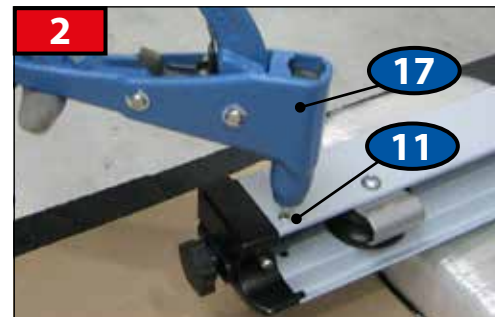

2206 mm	2x
1030 mm	2x

96

MODUL

2x	41
2x	47

DOOR LEFT

DOOR RIGHT

PAGE 28

CZ