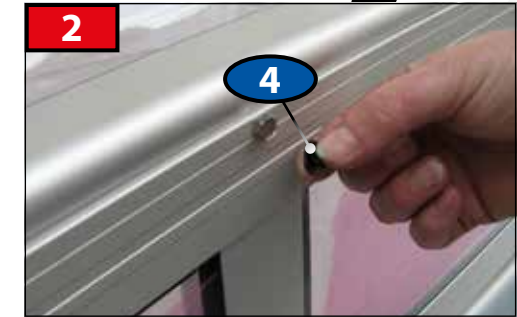

2206 mm	2x
1030 mm	2x

96

MODUL

2x	41
2x	47

DOOR LEFT

DOOR RIGHT

PAGE 28

CZ