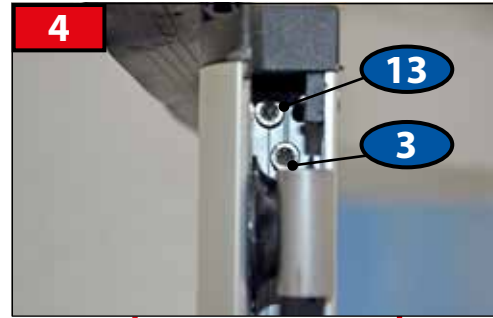

2206 mm	2x
1030 mm	2x

96

MODUL

2x	41
2x	47

DOOR LEFT

DOOR RIGHT

PAGE 28

CZ