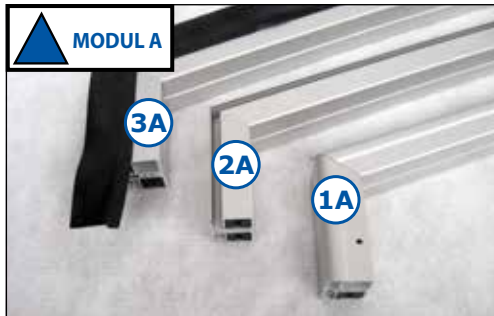

2206 mm	2x
1030 mm	2x

96

MODUL

2x	41
2x	47

DOOR LEFT

DOOR RIGHT

PAGE 28

CZ