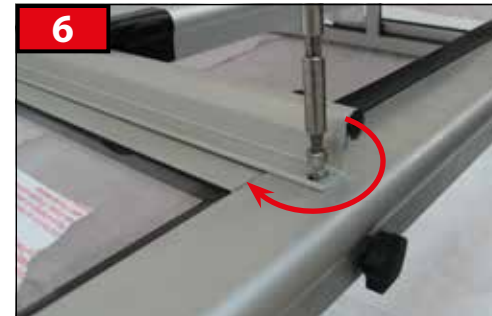

2206 mm	2x
1030 mm	2x

96

MODUL

2x	41
2x	47

DOOR LEFT

DOOR RIGHT

PAGE 28

CZ