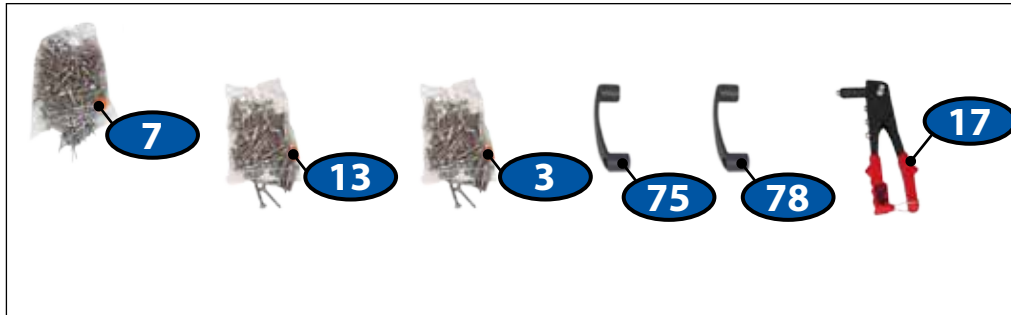

2206 mm	2x
1030 mm	2x

96

MODUL

2x	41
2x	47

DOOR LEFT

DOOR RIGHT

PAGE 28

CZ