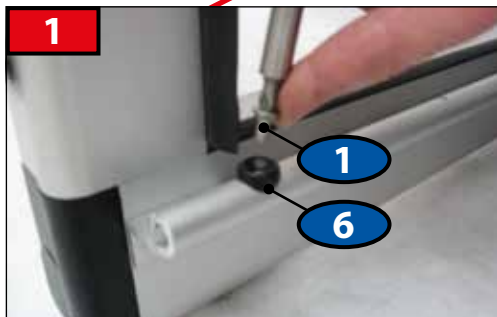

2206 mm	2x
1030 mm	2x

96

MODUL

2x	41
2x	47

DOOR LEFT

DOOR RIGHT

PAGE 28

CZ