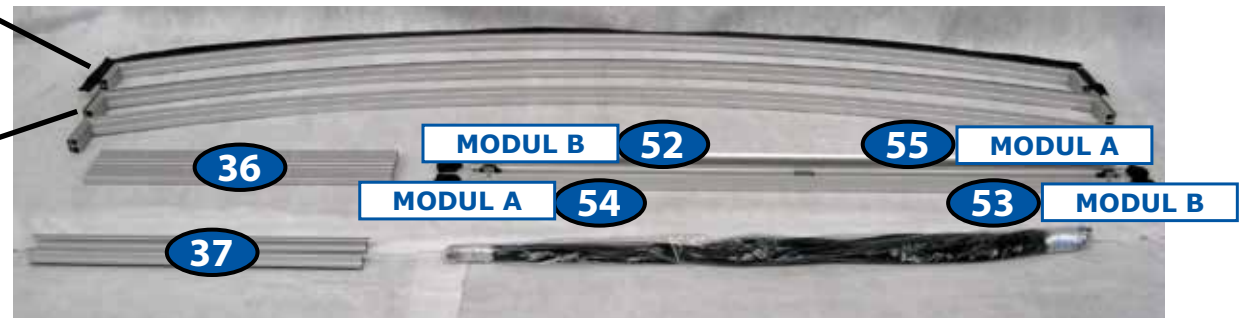

2206 mm	2x
1030 mm	2x

96

MODUL

2x	41
2x	47

DOOR LEFT

DOOR RIGHT

PAGE 28

CZ