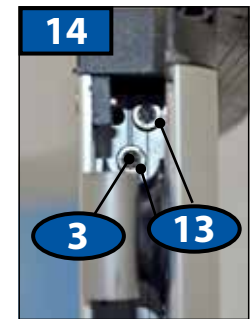

2206 mm	2x
1030 mm	2x

96

MODUL

2x	41
2x	47

DOOR LEFT

DOOR RIGHT

PAGE 28

CZ