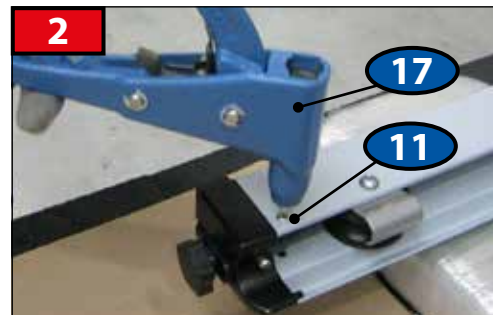

2206 mm	2x
1030 mm	2x

96

MODUL

2x	41
2x	47

DOOR LEFT

DOOR RIGHT

PAGE 28

CZ