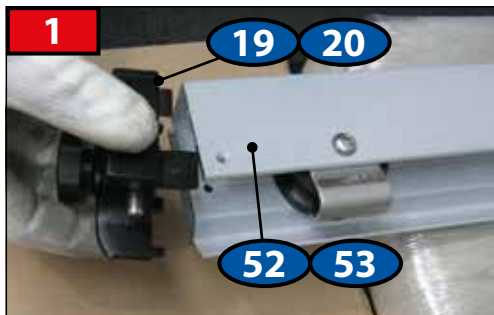

2206 mm	2x
1030 mm	2x

96

MODUL

2x	41
2x	47

DOOR LEFT

DOOR RIGHT

PAGE 28

CZ