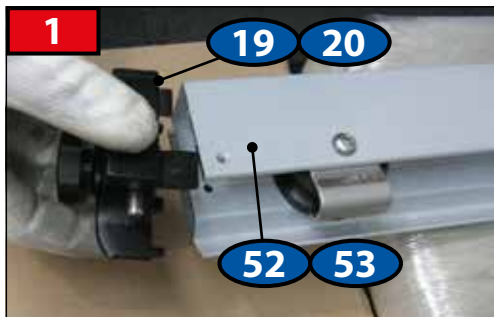

2206 mm	2x
1030 mm	2x

96

MODUL

2x	41
2x	47

DOOR LEFT

DOOR RIGHT

PAGE 28

CZ