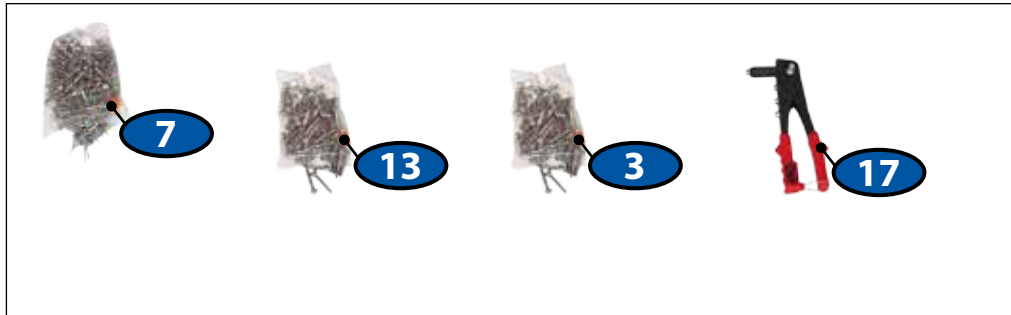

2206 mm	2x
1030 mm	2x

96

MODUL

2x	41
2x	47

DOOR LEFT

DOOR RIGHT

PAGE 28

CZ