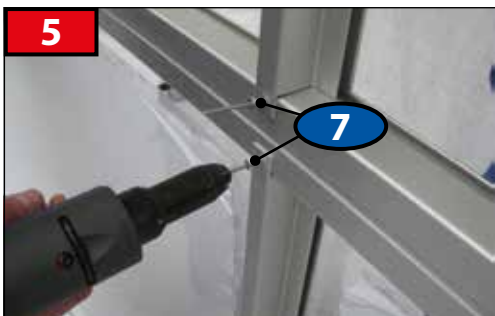

2206 mm	2x
1030 mm	2x

96

MODUL

2x	41
2x	47

DOOR LEFT

DOOR RIGHT

PAGE 28

CZ