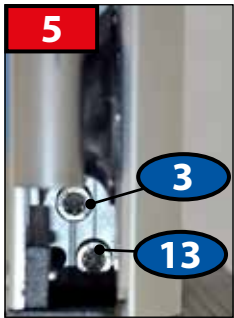

2206 mm	2x
1030 mm	2x

96

MODUL

2x	41
2x	47

DOOR LEFT

DOOR RIGHT

PAGE 28

CZ