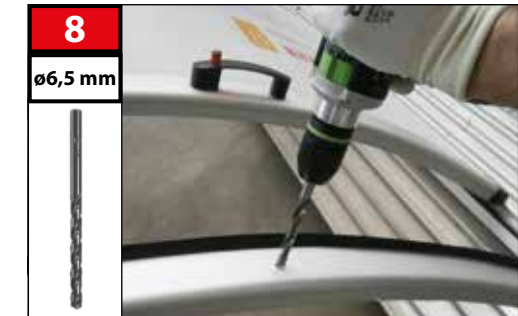

2206 mm	2x
1030 mm	2x

96

MODUL

2x	41
2x	47

DOOR LEFT

DOOR RIGHT

PAGE 28

CZ