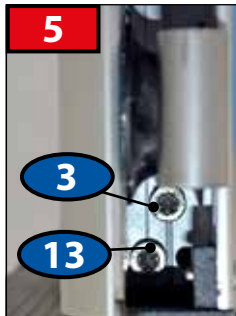

2206 mm	2x
1030 mm	2x

96

MODUL

2x	41
2x	47

DOOR LEFT

DOOR RIGHT

PAGE 28

CZ