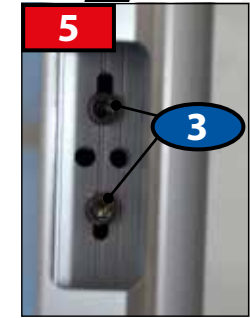

2206 mm	2x
1030 mm	2x

96

MODUL

2x	41
2x	47

DOOR LEFT

DOOR RIGHT

PAGE 28

CZ