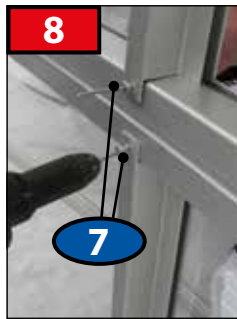

2206 mm	2x
1030 mm	2x

96

MODUL

2x	41
2x	47

DOOR LEFT

DOOR RIGHT

PAGE 28

CZ