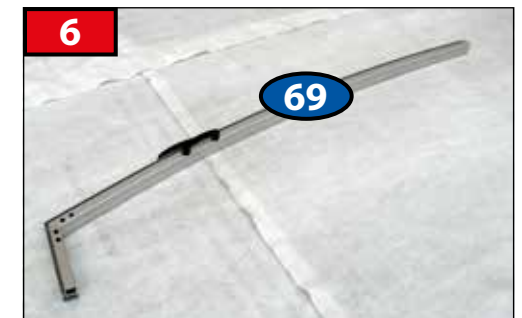

2206 mm	2x
1030 mm	2x

96

MODUL

2x	41
2x	47

DOOR LEFT

DOOR RIGHT

PAGE 28

CZ