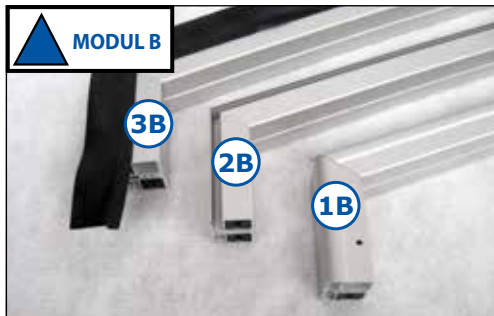

2206 mm	2x
1030 mm	2x

96

MODUL

2x	41
2x	47

DOOR LEFT

DOOR RIGHT

PAGE 28

CZ