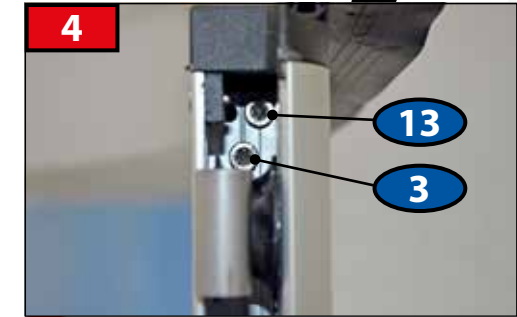

2206 mm	2x
1030 mm	2x

96

MODUL

2x	41
2x	47

DOOR LEFT

DOOR RIGHT

PAGE 28

CZ