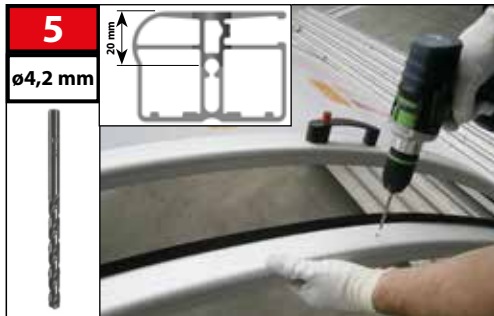

2206 mm	2x
1030 mm	2x

96

MODUL

2x	41
2x	47

DOOR LEFT

DOOR RIGHT

PAGE 28

CZ