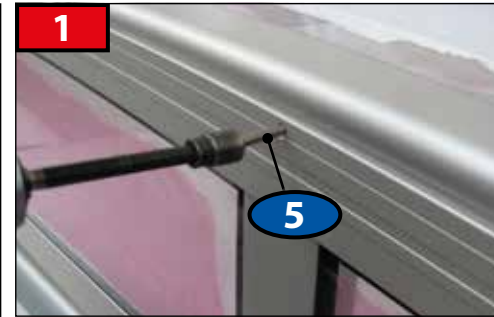

2206 mm	2x
1030 mm	2x

96

MODUL

2x	41
2x	47

DOOR LEFT

DOOR RIGHT

PAGE 28

CZ